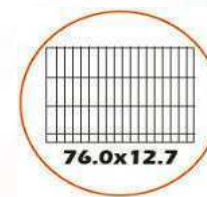

REDE ELETRO SOLD. GALV. ANTES SOLDANET

Ref.	Designação	Malha (mm)	Arame (cm)	Altura (cm)	Rolo (m)	€ / Und.
190020010010	Rede Eletro Sold. Soldanet Galv. Antes	12,7 x 12,7	1,45	100	25 *	226,52
190020010020	Rede Eletro Sold. Soldanet Galv. Antes	12,7 x 12,7	1,45	150	25 *	239,75
190020010030	Rede Eletro Sold. Soldanet Galv. Antes	12,7 x 25,4	1,45	100	25 *	152,09
190020010040	Rede Eletro Sold. Soldanet Galv. Antes	19,0 x 19,0	1,45	100	25 *	156,76
190020010050	Rede Eletro Sold. Soldanet Galv. Antes	19,0 x 19,0	1,45	150	25 *	252,58
190020010060	Rede Eletro Sold. Soldanet Galv. Antes	19,0 x 19,0	1,45	200	25	sob consul.
190020010070	Rede Eletro Sold. Soldanet Galv. Antes	19,0 x 19,0	2,00	100	25	sob consul.
190020010080	Rede Eletro Sold. Soldanet Galv. Antes	19,0 x 19,0	2,00	150	25	sob consul.
190020010090	Rede Eletro Sold. Soldanet Galv. Antes	19,0 x 19,0	2,00	200	25	sob consul.
190020010100	Rede Eletro Sold. Soldanet Galv. Antes	25,4 x 12,7	1,80	100	25 *	214,97
190020010110	Rede Eletro Sold. Soldanet Galv. Antes	25,4 x 12,7	1,80	150	25 *	285,94
190020010120	Rede Eletro Sold. Soldanet Galv. Antes	25,4 x 25,4	1,80	100	25 *	155,36
190020010130	Rede Eletro Sold. Soldanet Galv. Antes	50,8 x 12,7	1,80	60	25 *	127,66
190020010140	Rede Eletro Sold. Soldanet Galv. Antes	50,8 x 12,7	1,80	100	25 *	230,69
190020010150	Rede Eletro Sold. Soldanet Galv. Antes	50,8 x 12,7	1,80	150	25	sob consul.
190020010160	Rede Eletro Sold. Soldanet Galv. Antes	50,8 x 12,7	1,80	200	25 *	404,26
190020010170	Rede Eletro Sold. Soldanet Galv. Antes	25,4 x 25,4	2,00	100	25 *	205,78
190020010180	Rede Eletro Sold. Soldanet Galv. Antes	25,4 x 25,4	2,00	150	25 *	308,05
190020010190	Rede Eletro Sold. Soldanet Galv. Antes	25,4 x 25,4	2,00	200	25 *	390,33
190020010200	Rede Eletro Sold. Soldanet Galv. Antes	50,8 x 25,4	2,00	100	25	sob consul.
190020010210	Rede Eletro Sold. Soldanet Galv. Antes	50,8 x 50,8	2,80	100	25 *	208,00
190020010220	Rede Eletro Sold. Soldanet Galv. Antes	50,8 x 50,8	2,80	150	25 *	186,20
190020010230	Rede Eletro Sold. Soldanet Galv. Antes	50,8 x 50,8	2,80	200	25 *	348,00
190020010240	Rede Eletro Sold. Soldanet Galv. Antes	76,0 x 12,7	1,90 / 2,30	60	25 *	161,11
190020010250	Rede Eletro Sold. Soldanet Galv. Antes	76,0 x 12,7	1,90 / 2,30	76	25 *	174,24
190020010260	Rede Eletro Sold. Soldanet Galv. Antes	76,0 x 12,7	1,90 / 2,30	100	25 *	178,60

* Preço indicativo sujeito a confirmação

Os preços indicados estão sujeitos a IVA à taxa atual em vigor, podendo ser alterados sem aviso prévio. Preços validos salvo rutura de stock ou erro tipográfico.