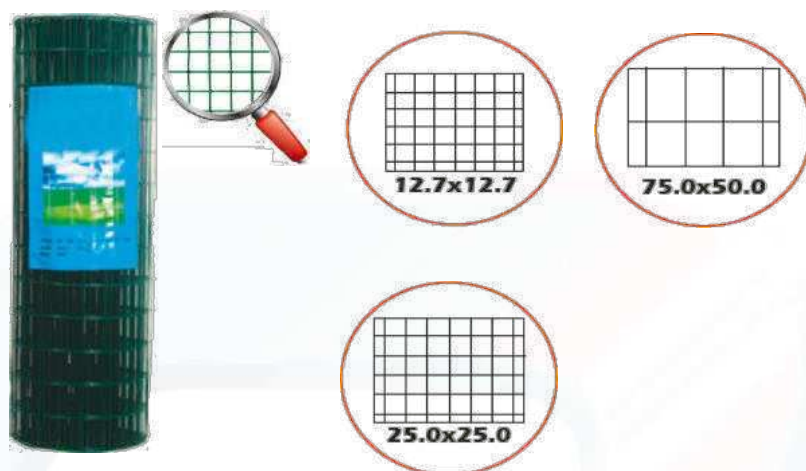

REDE ELETRO SOLD. GALV. E PLASTIFICADA

Ref.	Designação	Malha (mm)	Arame (cm)	Altura (cm)	Rolo (m)	€/ Und.
190020030010	Rede Eletro. Soldaplast Verde	12,7X12,7	1,30	50	25 *	60,58
190020030020	Rede Eletro. Soldaplast Verde	12,7X12,7	1,30	80	25 *	96,92
190020030030	Rede Eletro. Soldaplast Verde	12,7X12,7	1,30	100	25 *	121,15
190020030040	Rede Eletro. Soldaplast Verde	12,7X12,7	1,30	120	25 *	145,38
190020030050	Rede Eletro. Soldaplast Verde	12,7X12,7	1,30	150	25 *	181,73
190020030060	Rede Eletro. Soldaplast Verde	12,7X12,7	1,30	200	25 *	242,30
190020030070	Rede Eletro. Soldaplast Verde	16,0X16,0	1,30	100	25 *	121,40
190020030080	Rede Eletro. Soldaplast Verde	19,0X19,0	1,40	50	25 *	60,85
190020030090	Rede Eletro. Soldaplast Verde	19,0X19,0	1,40	100	25 *	120,70
190020030100	Rede Eletro. Soldaplast Verde	19,0X19,0	1,40	150	25 *	182,55
190020030110	Rede Eletro. Soldaplast Verde	25,0X25,0	2,30	100	25 *	179,45
190020030120	Rede Eletro. Soldaplast Verde	25,0X25,0	2,30	150	25 *	274,90
190020030130	Rede Eletro. Soldaplast Verde	50,8X12,7	1,80	100	25 *	182,00
190020030140	Rede Eletro. Soldaplast Verde	50,8X12,7	1,80	150	25 *	273,00
190020030150	Rede Eletro. Soldaplast Verde	50,8X12,7	1,80	200	25 *	364,00
190020030160	Rede Eletro. Soldaplast Verde	75,0X50,0	2,60	60	25 *	68,97
190020030170	Rede Eletro. Soldaplast Verde	75,0X50,0	2,60	80	25 *	91,96
190020030180	Rede Eletro. Soldaplast Verde	75,0X50,0	2,60	100	25 *	114,95
190020030190	Rede Eletro. Soldaplast Verde	75,0X50,0	2,60	120	25 *	137,94
190020030200	Rede Eletro. Soldaplast Verde	75,0X50,0	2,60	150	25 *	172,43
190020030210	Rede Eletro. Soldaplast Verde	75,0X50,0	2,60	200	25 *	229,90

* Preço indicativo sujeito a confirmação